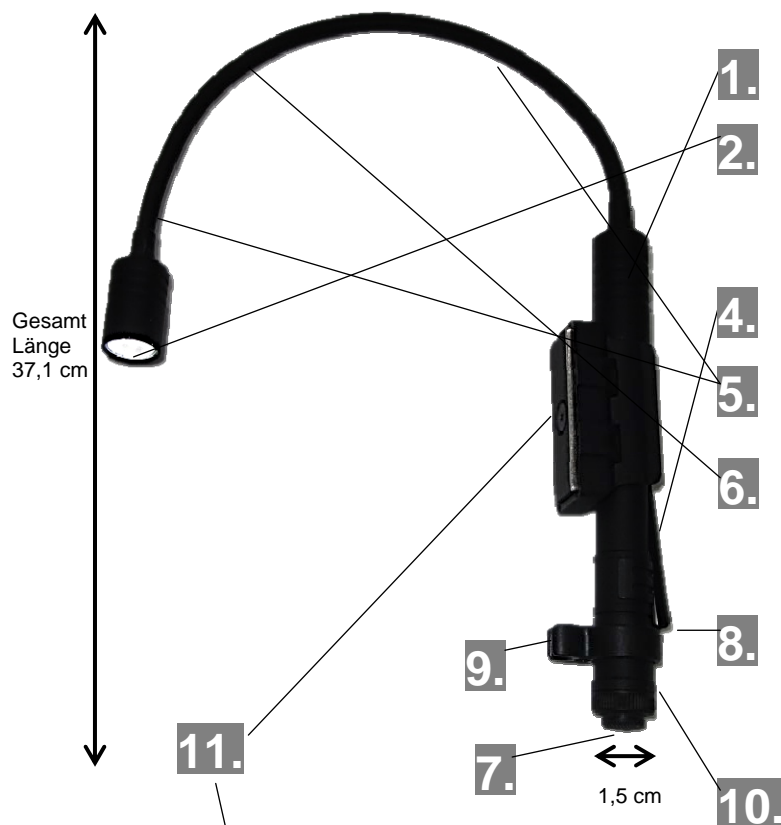

**FEUMAT Behälterleuchte mit flexiblem
Schwanenhals zum optimalen
Ausleuchten von Feuerlöschern
Artikel Nr.: 9024**

Made in Germany

© 2013 by FEUMAT Germany

FEUMAT Behälterleuchte mit flexiblem Schwanenhals zum optimalen Ausleuchten von Feuerlöschern

Artikel Nr.: 9024

1. robustes Aluminiumgehäuse mit Griffstück
2. kratzfeste Linse
3. hohe Leuchtstärke 38 Lumen, garantiert eine optimale Inspektion des kompletten Innerraumes von Feuerlöschern
4. spritzwassergeschützt und staubdicht
5. flexibler Schwanenhals (20,3 cm)
6. polyethylenen Schlauchüberzug
7. praktischer Endkappendruckschalter für Momentan- oder Dauerbetrieb
8. Taschenfederclip
9. Cliphalter für den Schwanenhals
10. Batteriefach
11. Magnethalter

Technische Daten:

- Batterie: 2 Alkalibatterien (AAA)
- Leuchtmittel: C4- LED, 38 Lumen
- Leuchtdauer: ca. 8 Std.
- Gewicht: 77 g (inkl. Batterien)
- Größe: L x D: 37,1 x 1,5 cm
- Länge Schwanenhals: 20,3 cm
- Gehäusefarbe: matt schwarz